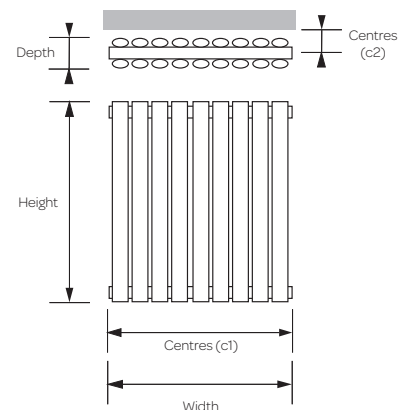

Product Code	Height (mm)	Width (mm)	Depth (mm)	Tapping Centres (mm)		Heat Output $\Delta t_{60^{\circ}\text{C}}$ (BTUs)	Price (£)
				(c1)	(c2)		
Aspen Single							
ASP60-37SW	600	360	55	360	51	1434	195.19
ASP60-55SW	600	540	55	540	51	2234	274.52
ASP60-79SW	600	780	55	780	51	3309	370.57
ASP60-97SW	600	960	55	960	51	4428	442.24
ASP60-115SW	600	1140	55	1140	51	5111	516.88
ASP60-145SW	600	1440	55	1440	51	6377	640.40
Aspen Double							
ASP60-37DW	600	360	79	360	51	2467	283.68
ASP60-55DW	600	540	79	540	51	3850	396.44
ASP60-79DW	600	780	79	780	51	5694	544.35
ASP60-97DW	600	960	79	960	51	7591	652.65
ASP60-115DW	600	1140	79	1140	51	8645	765.53
ASP60-145DW	600	1440	79	1440	51	10780	945.38