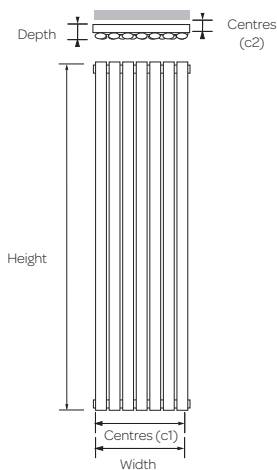

Product Code	Height (mm)	Width (mm)	Depth (mm)	Tapping Centres (mm)		Heat Output $\Delta t_{60^{\circ}\text{C}}$ (BTUs)	Price (£)
				(c1)	(c2)		
Aspen Single							
ASP60-37SW	600	360	55	360	51	1434	195.19
ASP60-55SW	600	540	55	540	51	2234	274.52
ASP60-79SW	600	780	55	780	51	3309	370.57
ASP60-97SW	600	960	55	960	51	4428	442.24
ASP60-115SW	600	1140	55	1140	51	5111	516.88
ASP60-145SW	600	1440	55	1440	51	6377	640.40
Aspen Double							
ASP60-37DW	600	360	79	360	51	2467	283.68
ASP60-55DW	600	540	79	540	51	3850	396.44
ASP60-79DW	600	780	79	780	51	5694	544.35
ASP60-97DW	600	960	79	960	51	7591	652.65
ASP60-115DW	600	1140	79	1140	51	8645	765.53
ASP60-145DW	600	1440	79	1440	51	10780	945.38

Product Code	Height (mm)	Width (mm)	Depth (mm)	Tapping Centres (mm) (c1)	Tapping Centres (mm) (c2)	Heat Output $\Delta t60^{\circ}\text{C}$ (BTUs)	Price (£)
Aspen Single							
ASP16-43VSW	1600	420	55	420	51	4187	373.55
ASP18-31VSW	1800	300	55	300	51	3563	309.55
ASP18-43VSW	1800	420	55	420	51	4796	410.18
ASP18-55VSW	1800	540	55	540	51	6299	510.81
Aspen Double							
ASP16-43VDW	1600	420	79	420	51	8170	503.25
ASP18-31VDW	1800	300	79	300	51	6933	396.44
ASP18-43VDW	1800	420	79	420	51	9540	536.80
ASP18-55VDW	1800	540	79	540	51	12283	677.03