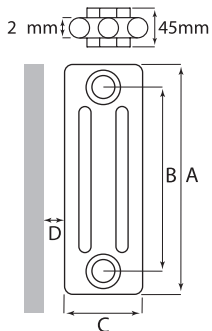

D (wall to back of radiator) = 30mm/40mm dependant on radiator position on the bracket.

Product Code	Height (mm)	Width (mm)	Depth (mm)	C/C Tappings (mm)	No. of Sections	Heat Output $\Delta t 60^{\circ}\text{C}$ (BTUs)	Price (£)
	A		C	B			
2 Columns							
LCL215007	1500	335	66	1435	7	3215	333.71
LCL215009	1500	425	66	1435	9	4133	424.72
LCL215011	1500	515	66	1435	11	5051	509.66
LCL218007	1800	335	66	1735	7	3858	342.18
LCL218009	1800	425	66	1735	9	4960	434.45
LCL218011	1800	515	66	1735	11	6063	521.80
3 Columns							
LCL318007	1800	335	107	1735	7	4146	400.68
LCL318009	1800	425	107	1735	9	5331	515.16
LCL318011	1800	515	107	1735	11	6516	618.19