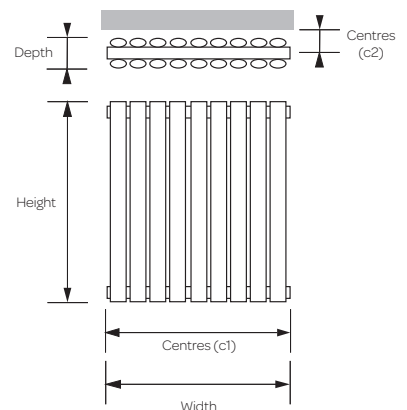

Product Code	Height (mm)	Width (mm)	Depth (mm)	Tapping Centres (mm) (c1)	Tapping Centres (mm) (c2)	Heat Output $\Delta t_{60^{\circ}\text{C}}$ (BTUs)	Price (£)
Aspen Single							
ASP60-40S	600	400	63	400	50	1271	381.22
ASP60-57S	600	570	63	570	50	1902	452.88
ASP60-80S	600	800	63	800	50	2749	526.04
ASP60-100S	600	1000	63	1000	50	3592	565.76
ASP60-120S	600	1200	63	1200	50	4016	587.05
ASP60-150S	600	1500	63	1500	50	5 075	734.96
Aspen Double							
ASP60-40D	600	400	88	370	70	2187	736.56
ASP60-57D	600	570	88	550	70	3285	713.67
ASP60-75D	600	800	88	790	70	4379	985.10
ASP60-100D	600	1000	88	970	70	6204	1070.50
ASP60-120D	600	1200	88	1150	70	6904	1151.33
ASP60-150D	600	1500	88	1450	70	8763	1460.88