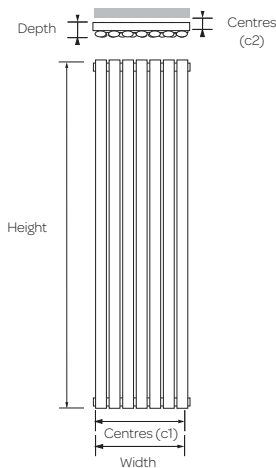

Product Code	Height (mm)	Width (mm)	Depth (mm)	Tapping Centres (mm) (c1)	Tapping Centres (mm) (c2)	Heat Output $\Delta t_{60^{\circ}\text{C}}$ (BTUs)	Price (£)
Aspen Single							
ASP180-25S	1800	250	63	250	50	2334	582.47
ASP180-31S	1800	310	63	310	50	2918	703.02
ASP180-45S	1800	450	63	450	50	4059	943.89
ASP180-56S	1800	560	63	560	50	5248	1183.27
Aspen Double							
ASP180-25D	1800	250	88	250	70	4552	1008.91
ASP180-31D	1800	310	88	310	70	5690	1294.88
ASP180-45D	1800	450	88	450	70	7916	1799.40
ASP180-56D	1800	560	88	560	70	10234	2181.87