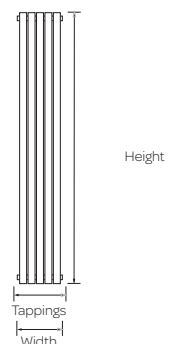

Chrome
Plated

5 Year
Guarantee

Crown

Product Code	Height (mm)	Width (mm)	Tapping Centres (mm)	Output $\Delta t60^{\circ}\text{C}$ (BTUs)	Price (£)
LAS	945	675	528	5521	438.46
LAS-1	945	500	356	3013	419.34

Product Code	Height (mm)	Width (mm)	Tapping Centres (mm)	Output $\Delta t60^{\circ}\text{C}$ (BTUs)	Price (£)
IDA15-0240	1500	240	200	2667	744.12
IDA15-0340	1500	340	300	3735	1041.54
IDA18-0240	1800	240	200	3200	858.49
IDA18-0340	1800	340	300	4483	1114.69
IDA18-0440	1800	440	400	5780	1422.76
ZXIDA	Optional Towel Holder				221.07