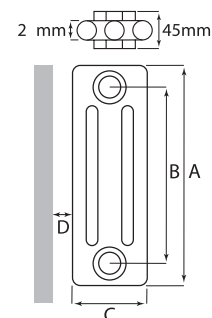

D (wall to back of radiator) = 30mm/40mm dependant on radiator position on the bracket.

Product Code	Height (mm)	Width (mm)	Depth (mm)	C/C Tappings (mm)	No. of Sections	Heat Output $\Delta t 60^{\circ}\text{C}$ (BTUs)	Price (£)
	A		C	B			
2 Columns							
LCL215007	1500	335	66	1435	7	3215	333.71
LCL215009	1500	425	66	1435	9	4133	424.72
LCL215011	1500	515	66	1435	11	5051	509.66
LCL218007	1800	335	66	1735	7	3858	342.18
LCL218009	1800	425	66	1735	9	4960	434.45
LCL218011	1800	515	66	1735	11	6063	521.80
3 Columns							
LCL318007	1800	335	107	1735	7	4146	400.68
LCL318009	1800	425	107	1735	9	5331	515.16
LCL318011	1800	515	107	1735	11	6516	618.19

Laser Klassic Horizontal Raw Metal

5 5 Year Guarantee

Product Code	Height (mm) A	Width (mm)	Depth (mm) C	C/C Tappings (mm) B	No. of Sections	Heat Output $\Delta t 60^{\circ}\text{C}$ (BTUs)	Price (£)
2 Columns							
RMLCL206014	600	650	66	535	14	2707	378.61
RMLCL206018	600	830	66	535	18	3480	476.39
RMLCL206022	600	1010	66	535	22	4255	575.81
3 Columns							
RMLCL306014	600	650	107	535	14	3694	410.16
RMLCL306018	600	830	107	535	18	4724	520.59
RMLCL306022	600	1010	107	535	22	5773	623.14
RMLCL306026	600	1190	107	535	26	6824	733.56
4 Columns							
RMLCL404026	400	1190	148	335	26	9102	837.72