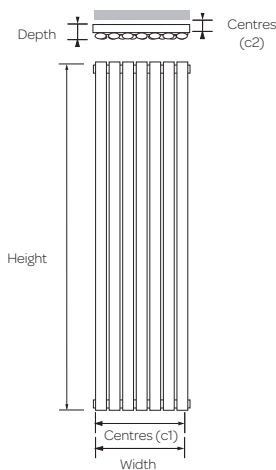

Product Code	Height (mm)	Width (mm)	Depth (mm)	Tapping Centres (mm) (c1)	Tapping Centres (mm) (c2)	Heat Output $\Delta t60^{\circ}\text{C}$ (BTUs)	Price (£)
Aspen Single							
ASP16-43VSA	1600	420	55	420	51	4187	384.31
ASP18-31VSA	1800	300	55	300	51	3563	318.71
ASP18-43VSA	1800	420	55	420	51	4796	422.43
ASP18-55VSA	1800	540	55	540	51	6299	526.04
Aspen Double							
ASP16-43VDA	1600	420	79	420	51	8170	586.96
ASP18-31VDA	1800	300	79	300	51	6933	410.18
ASP18-43VDA	1800	420	79	420	51	9540	553.51
ASP18-55VDA	1800	540	79	540	51	12283	696.84