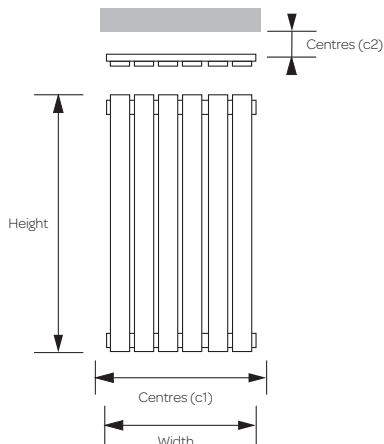

Product Code	Height (mm)	Width (mm)	Tapping Centres (mm)		Heat Output $\Delta t60^{\circ}\text{C}$ (BTUs)	Price (£)
			(c1)	(c2)		
1200 Series						
BOS1200-410A	1200	410	370	50	2,488	242.47
BOS1200-480A	1200	480	440	50	2,904	279.10
BOS1200-550A	1200	550	510	50	3,319	311.04
1600 Series						
BOS1600-410A	1600	410	370	50	3,240	282.08
BOS1600-480A	1600	480	440	50	3,781	324.78
BOS1600-550A	1600	550	510	50	4,322	362.90
1800 Series						
BOS1800-410A	1800	410	370	50	3,616	304.97
BOS1800-480A	1800	480	440	50	4,219	350.77
BOS1800-550A	1800	550	510	50	4,823	390.38