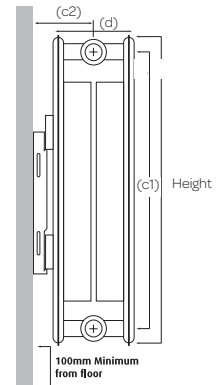

TYPE 20 Double Panel (With Side Panels)

Code	Width (mm)	Depth (mm)	Tapping Centres (mm)		Output $\Delta t_{60^\circ C}$ (BTUs)	Price (£)
			(c1)	(c2)		
1800mm high						
DV318F	300	72.5	245	59	2774	431.46
DV418F	400	72.5	345	59	3709	492.26
DV518F	500	72.5	445	59	4603	556.87
DV618F	600	72.5	545	59	5521	616.88
2000mm high						
DV420F	400	72.5	345	59	4159	527.47

K-Flat Premium Kompact Horizontal

5 Year Guarantee

Type 11 Single Convector

Type 22 Double Convective

TYPE 11 Single Convective

Code	Width (mm)	Depth (mm)	Tapping Centres (mm)		Output $\Delta t_{60^\circ C}$ (BTUs)	Price (£)
			(c1)	(c2)		
400mm high						
KS406FP	600	56	345	40 or 55	1586	199.20
KS408FP	800	56	345	40 or 55	2115	235.96
KS410FP	1000	56	345	40 or 55	2644	273.01
KS412FP	1200	56	345	40 or 55	3173	316.63
KS414FP	1400	56	345	40 or 55	3701	350.47
KS416FP	1600	56	345	40 or 55	4230	390.13
500mm high						
KS504FP	400	56	445	40 or 55	1279	188.02
KS506FP	600	56	445	40 or 55	1918	221.56
KS508FP	800	56	445	40 or 55	2558	265.94
KS510FP	1000	56	445	40 or 55	3197	311.12
KS512FP	1200	56	445	40 or 55	3837	363.95
KS514FP	1400	56	445	40 or 55	4476	404.21
KS516FP	1600	56	445	40 or 55	5116	443.41
600mm high						
KS604FP	400	56	545	40 or 55	1489	201.04
KS606FP	600	56	545	40 or 55	2233	240.70
KS608FP	800	56	545	40 or 55	2977	292.60
KS610FP	1000	56	545	40 or 55	3722	344.50
KS612FP	1200	56	545	40 or 55	4466	387.37
KS614FP	1400	56	545	40 or 55	5211	450.92
KS616FP	1600	56	545	40 or 55	5955	496.55
KS618FP	1800	56	545	40 or 55	6699	540.32
KS620FP	2000	56	545	40 or 55	7444	584.88