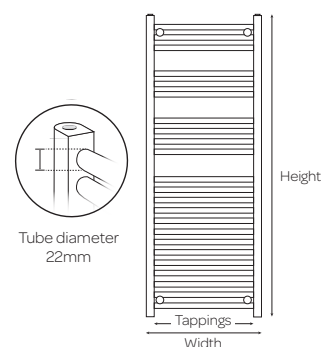

Product Code	Height (mm)	Width (mm)	Tapping Centres (mm)	Output $\Delta t60^{\circ}\text{C}$ (BTUs)	Price (£)
STR408B	800	400	355	1567	123.00
STR410B	1000	400	355	1868	144.00
STR412B	1200	400	355	2274	159.00
STR416B	1600	400	355	3006	195.00
STR508B	800	500	455	1856	132.00
STR510B	1000	500	455	2194	161.65
STR512B	1200	500	455	2680	185.35
STR516B	1600	500	455	3540	213.00
STR608B	800	600	555	2151	141.00
STR610B	1000	600	555	2538	162.00
STR612B	1200	600	555	3109	190.72
STR616B	1600	600	555	4105	228.00