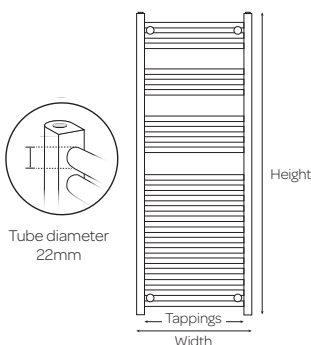

Product Code	Height (mm)	Width (mm)	Tapping Centres (mm)	Output $\Delta t60^{\circ}\text{C}$ (BTUs)	Price (£)
STR408A	800	400	355	1567	123.00
STR410A	1000	400	355	1868	144.00
STR412A	1200	400	355	2274	159.00
STR416A	1600	400	355	3006	195.00
STR508A	800	500	455	1856	132.00
STR510A	1000	500	455	2194	161.65
STR512A	1200	500	455	2680	185.35
STR516A	1600	500	455	3540	213.00
STR608A	800	600	555	2151	141.00
STR610A	1000	600	555	2538	162.00
STR612A	1200	600	555	3109	190.72
STR616A	1600	600	555	4105	228.00