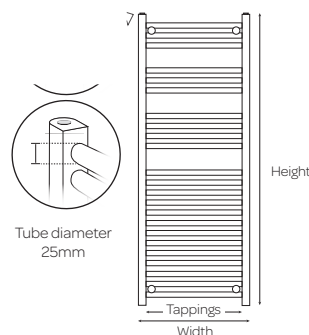

22mm Curved

Product Code	Width (mm)	Height (mm)	Tapping Centres (mm)	Output $\Delta t60^{\circ}\text{C}$ (BTUs)	Price (£)
CTR308C	300	800	255	957	85.97
CTR408C	400	800	355	1100	91.36
CTR508C	500	800	455	1302	97.88
CTR608C	600	800	555	1509	104.29
CTR310C	300	1000	255	1140	100.97
CTR410C	400	1000	355	1311	106.81
CTR510C	500	1000	455	1540	116.43
CTR610C	600	1000	555	1781	120.55
CTR312C	300	1200	255	1388	112.42
CTR412C	400	1200	355	1595	119.06
CTR512C	500	1200	455	1881	130.74
CTR612C	600	1200	555	2182	139.09
CTR316C	300	1600	255	1835	137.95
CTR416C	400	1600	355	2108	143.21
CTR516C	500	1600	455	2484	156.15
CTR616C	600	1600	555	2881	165.88
CTR518C	500	1800	455	2855	200.91
CTR618C	600	1800	555	3312	219.46

25mm Curved

Product Code	Width (mm)	Height (mm)	Tapping Centres (mm)	Output $\Delta t60^{\circ}\text{C}$ (BTUs)	Price (£)
25CTR308C	300	800	255	1106	114.37
25CTR408C	400	800	355	1272	118.14
25CTR508C	500	800	455	1506	133.48
25CTR608C	600	800	555	1746	137.26
25CTR310C	300	1000	255	1319	127.07
25CTR410C	400	1000	355	1516	130.85
25CTR510C	500	1000	455	1781	139.78
25CTR610C	600	1000	555	2060	143.56
25CTR312C	300	1200	255	1605	139.78
25CTR412C	400	1200	355	1845	143.56
25CTR512C	500	1200	455	2175	152.49
25CTR612C	600	1200	555	2524	156.27
25CTR316C	300	1600	255	2122	171.61
25CTR416C	400	1600	355	2439	175.38
25CTR516C	500	1600	455	3302	184.20
25CTR616C	600	1600	555	3332	200.80
25CTR518C	500	1800	455	3302	235.14
25CTR618C	600	1800	555	3830	251.63