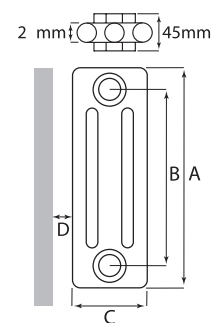

Product Code	Height (mm)	Width (mm)	Depth (mm)	Tapping Centres (mm)		Heat Output $\Delta t 60^{\circ}\text{C}$ (BTUs)	Price (£)
				(c1)	(c2)		
600 Series							
FLO490-600	600	490	40	550	50-65	2062	571.83
FLO590-600	600	590	40	550	50-65	2473	644.98
800 Series							
FLO490-800	800	490	40	750	50-65	2749	724.31
FLO590-800	800	590	40	750	50-65	3294	826.43
1000 Series							
FLO490-1000	1000	490	40	950	50-65	3437	920.99
FLO590-1000	1000	590	40	950	50-65	4120	1024.71
1200 Series							
FLO490-1200	1200	490	40	1150	50-65	4120	1044.52
FLO590-1200	1200	590	40	1150	50-65	4946	1187.84
1800 Series							
FLO1800-290	1800	290	40	1750	50-65	3713	986.59
FLO1800-390	1800	390	40	1750	50-65	4946	1308.39

Laser Klassic Horizontal

5 Year Guarantee

Product Code	Height (mm)	Width (mm)	Depth (mm)	C/C Tappings (mm)		No. of Sections	Heat Output $\Delta t 60^{\circ}\text{C}$ (BTUs)	Price (£)
	A			B	C			
2 Columns								
LCL206014	600	650	66	535	14	2707	291.24	
LCL206018	600	830	66	535	18	3480	366.45	
LCL206022	600	1010	66	535	22	4255	442.92	
LCL206026	600	1190	66	535	26	5027	515.73	
3 Columns								
LCL306014	600	650	107	535	14	3694	315.51	
LCL306018	600	830	107	535	18	4724	400.45	
LCL306022	600	1010	107	535	22	5773	479.33	
LCL306026	600	1190	107	535	26	6824	564.27	
4 Columns								
LCL404014	400	650	148	335	14	3354	442.92	
LCL404018	400	830	148	335	18	4312	564.27	
LCL404022	400	1010	148	335	22	5269	685.62	
LCL404026	400	1190	148	335	26	6229	806.97	
LCL406014	600	650	148	535	14	4900	357.98	
LCL406018	600	830	148	535	18	6300	455.06	
LCL406022	600	1010	148	535	22	7701	546.07	
LCL406026	600	1190	148	535	26	9102	644.41	
LCL407514	750	650	148	685	14	6043	406.52	
LCL407518	750	830	148	685	18	7769	509.66	
LCL407522	750	1010	148	685	22	9460	618.88	
LCL407526	750	1190	148	685	26	11221	728.09	
6 Columns								
LCL603022	300	1010	230	235	22	5915	858.60	
LCL603026	300	1190	230	235	26	6991	994.26	
LCL603030	300	1370	230	235	30	8067	1143.66	