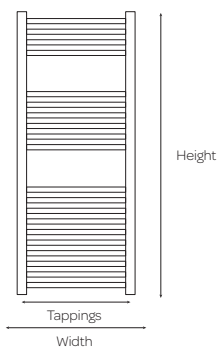

New York

Product Code	Height (mm)	Width (mm)	Tapping Centres (mm)	Output $\Delta t60^{\circ}\text{C}$ (BTUs)	Price (£)
--------------	-------------	------------	----------------------	--	-----------

JFK	906	500	100	1198	324.09
-----	-----	-----	-----	------	--------

Oakland

Chrome Plated

5 Year Guarantee

Product Code	Height (mm)	Width (mm)	Tapping Centres (mm)	Output $\Delta t60^{\circ}\text{C}$ (BTUs)	Price (£)
OAK	916	500	300	1411	322.83
OAK-1	1176	500	300	1820	363.70

Chrome
Plated

5 Year
Guarantee

K Squared

Product Code	Height (mm)	Width (mm)	Tapping Centres (mm)	Output $\Delta t60^{\circ}\text{C}$ (BTUs)	Price (£)
SQR508C	800	500	455	1310	202.06
SQR608C	800	600	555	1520	227.47
SQR512C	1200	500	455	1910	278.30
SQR612C	1200	600	555	2200	303.72
SQR516C	1600	500	455	2495	354.54
SQR616C	1600	600	555	2890	392.67