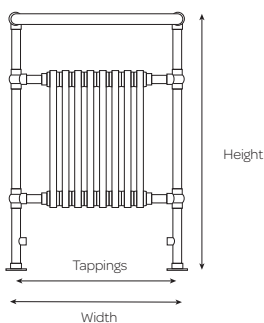

D (wall to back of radiator) = 30mm/40mm dependant on radiator position on the bracket.

Product Code	Height (mm)	Width (mm)	Depth (mm)	C/C Tappings (mm)	No. of Sections	Heat Output $\Delta t 60^{\circ}\text{C}$ (BTUs)	Price (£)
	A		C	B			
2 Columns							
LCL215007	1500	335	66	1435	7	3215	333.71
LCL215009	1500	425	66	1435	9	4133	424.72
LCL215011	1500	515	66	1435	11	5051	509.66
LCL218007	1800	335	66	1735	7	3858	342.18
LCL218009	1800	425	66	1735	9	4960	434.45
LCL218011	1800	515	66	1735	11	6063	521.80
3 Columns							
LCL318007	1800	335	107	1735	7	4146	400.68
LCL318009	1800	425	107	1735	9	5331	515.16
LCL318011	1800	515	107	1735	11	6516	618.19

Chrome
Plated

5 Year
Guarantee

Crown

Product Code	Height (mm)	Width (mm)	Tapping Centres (mm)	Output $\Delta t60^{\circ}\text{C}$ (BTUs)	Price (£)
LAS	945	675	528	5521	438.46
LAS-1	945	500	356	3013	419.34