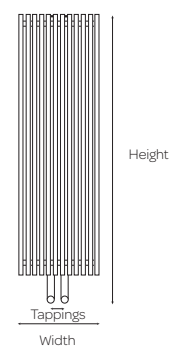

D (wall to back of radiator) = 30mm/40mm dependant on radiator position on the bracket.

Product Code	Height (mm)	Width (mm)	Depth (mm)	C/C Tappings (mm)	No. of Sections	Heat Output $\Delta t 60^{\circ}\text{C}$ (BTUs)	Price (£)
	A		C	B			
2 Columns							
LCL215007	1500	335	66	1435	7	3215	333.71
LCL215009	1500	425	66	1435	9	4133	424.72
LCL215011	1500	515	66	1435	11	5051	509.66
LCL218007	1800	335	66	1735	7	3858	342.18
LCL218009	1800	425	66	1735	9	4960	434.45
LCL218011	1800	515	66	1735	11	6063	521.80
3 Columns							
LCL318007	1800	335	107	1735	7	4146	400.68
LCL318009	1800	425	107	1735	9	5331	515.16
LCL318011	1800	515	107	1735	11	6516	618.19

Laser Klassic Horizontal Raw Metal

5 5 Year Guarantee

Product Code	Height (mm) A	Width (mm)	Depth (mm) C	C/C Tappings (mm) B	No. of Sections	Heat Output $\Delta t 60^{\circ}\text{C}$ (BTUs)	Price (£)
2 Columns							
RMLCL206014	600	650	66	535	14	2707	378.61
RMLCL206018	600	830	66	535	18	3480	476.39
RMLCL206022	600	1010	66	535	22	4255	575.81
3 Columns							
RMLCL306014	600	650	107	535	14	3694	410.16
RMLCL306018	600	830	107	535	18	4724	520.59
RMLCL306022	600	1010	107	535	22	5773	623.14
RMLCL306026	600	1190	107	535	26	6824	733.56
4 Columns							
RMLCL404026	400	1190	148	335	26	9102	837.72

Product Code	Width (mm)	Depth (mm)	Tapping Centres (mm)	No. of Sections	Output $\Delta t_{60^{\circ}\text{C}}$ (BTUs)	Price (£)
660mm high						
4/65/10	600	144	620	10	4007	655.52
4/65/13	780	144	800	13	5209	856.84
4/65/17	1020	144	1040	17	6812	1109.54
4/65/21	1260	144	1280	21	8414	1362.25
760mm high						
4/75/10	600	144	620	10	4652	726.98
4/75/13	780	144	800	13	6047	949.83
4/75/17	1020	144	1040	17	7908	1231.23
4/75/21	1260	144	1280	21	9768	1512.50

Chrome
Plated

5 Year
Guarantee

Crown

Product Code	Height (mm)	Width (mm)	Tapping Centres (mm)	Output $\Delta t60^{\circ}\text{C}$ (BTUs)	Price (£)
LAS	945	675	528	5521	438.46
LAS-1	945	500	356	3013	419.34