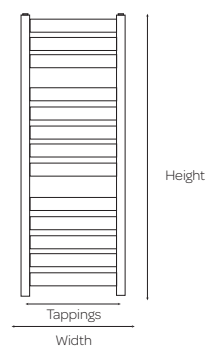

Product Code	Height (mm)	Width (mm)	Depth (mm)	Tapping Centres (mm)	Output $\Delta t_{60^{\circ}\text{C}}$ (BTUs)	Price (£)
EWR	952	500	86	462	1201	297.88
EWR-1	1306	500	86	462	1703	337.60