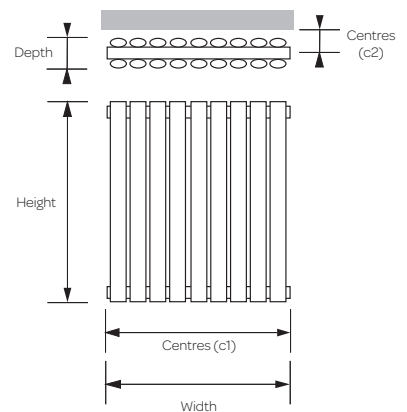

Product Code	Height (mm)	Width (mm)	Depth (mm)	Tapping Centres (mm)		Heat Output $\Delta t60^{\circ}\text{C}$ (BTUs)	Price (£)
				(c1)	(c2)		
Aspen Single							
ASP60-37SA	600	360	55	360	51	1434	199.77
ASP60-55SA	600	540	55	540	51	2234	283.68
ASP60-79SA	600	780	55	780	51	3309	381.22
ASP60-97SA	600	960	55	960	51	4428	457.46
ASP60-115SA	600	1140	55	1140	51	5111	533.71
ASP60-145SA	600	1440	55	1440	51	6377	660.32
Aspen Double							
ASP60-37DA	600	360	79	360	51	2467	292.73
ASP60-55DA	600	540	79	540	51	3850	408.69
ASP60-79DA	600	780	79	780	51	5694	561.18
ASP60-97DA	600	960	79	960	51	7591	670.97
ASP60-115DA	600	1140	79	1140	51	8645	786.82
ASP60-145DA	600	1440	79	1440	51	10780	975.94