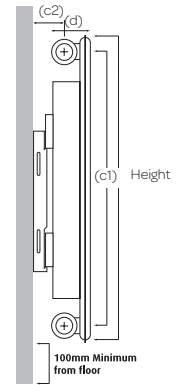

K-Flat Kompact Horizontal

10 Year Guarantee

Code	Width (mm)	Depth (mm)	Tapping Centres (mm)		Output $\Delta t_{60^\circ C}$ (BTUs)	Price (£)
			(c1)	(c2)		
400mm high						
KS406F	600	56	345	40 or 55	1586	165.98
KS408F	800	56	345	40 or 55	2115	196.61
KS410F	1000	56	345	40 or 55	2644	227.52
KS412F	1200	56	345	40 or 55	3173	263.82
KS414F	1400	56	345	40 or 55	3701	292.14
KS416F	1600	56	345	40 or 55	4230	325.06
500mm high						
KS504F	400	56	445	40 or 55	1279	156.65
KS506F	600	56	445	40 or 55	1918	184.64
KS508F	800	56	445	40 or 55	2558	221.56
KS510F	1000	56	445	40 or 55	3197	259.38
KS512F	1200	56	445	40 or 55	3837	303.31
KS514F	1400	56	445	40 or 55	4476	336.85
KS516F	1600	56	445	40 or 55	5116	369.46
600mm high						
KS604F	400	56	545	40 or 55	1489	167.51
KS606F	600	56	545	40 or 55	2233	200.57
KS608F	800	56	545	40 or 55	2977	243.76
KS610F	1000	56	545	40 or 55	3722	287.09
KS612F	1200	56	545	40 or 55	4466	322.75
KS614F	1400	56	545	40 or 55	5211	375.89
KS616F	1600	56	545	40 or 55	5955	413.70
KS618F	1800	56	545	40 or 55	6699	450.31
KS620F	2000	56	545	40 or 55	7444	487.36