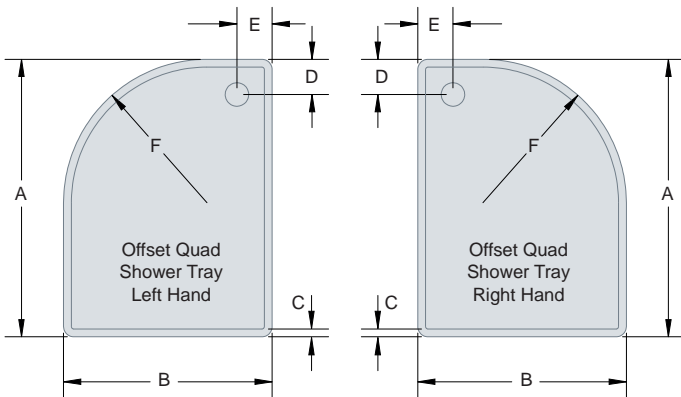

Metro-K Wall Hung Pan

Other Dimensions
 Tray Height: 45mm
 Waste hole: 90mm

Low Profile Shower Trays - Square

Size (mm)	A	B	C	D	E
700 x 700	700	700	52	135	135
760 x 760	760	760	52	135	135
800 x 800	800	800	52	135	135
900 x 900	900	900	52	135	135
1000 x 1000	1000	1000	52	135	135