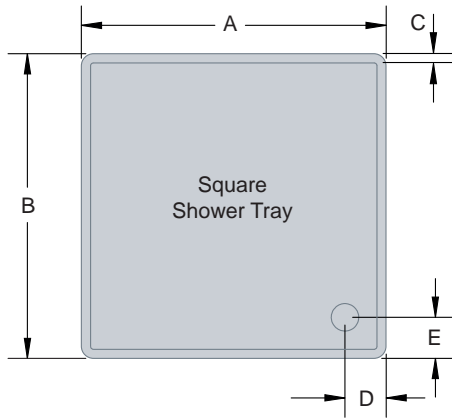

Metro-K Wall Hung Pan

Other Dimensions
 Tray Height: 45mm
 Waste hole: 90mm

Low Profile Shower Trays - Square

Size (mm)	A	B	C	D	E
700 x 700	700	700	52	135	135
760 x 760	760	760	52	135	135
800 x 800	800	800	52	135	135
900 x 900	900	900	52	135	135
1000 x 1000	1000	1000	52	135	135