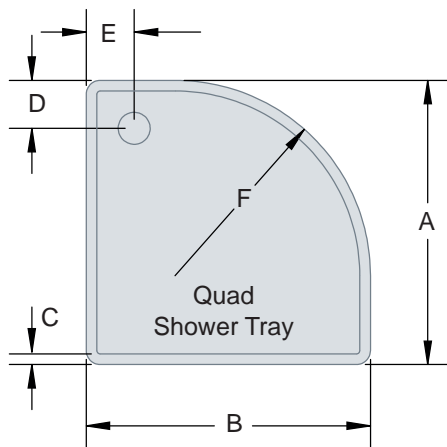

Metro-K Wall Hung Pan

Other Dimensions
 Tray Height: 45mm
 Waste hole: 90mm

Low Profile Shower Trays - Square

Size (mm)	A	B	C	D	E
700 x 700	700	700	52	135	135
760 x 760	760	760	52	135	135
800 x 800	800	800	52	135	135
900 x 900	900	900	52	135	135
1000 x 1000	1000	1000	52	135	135