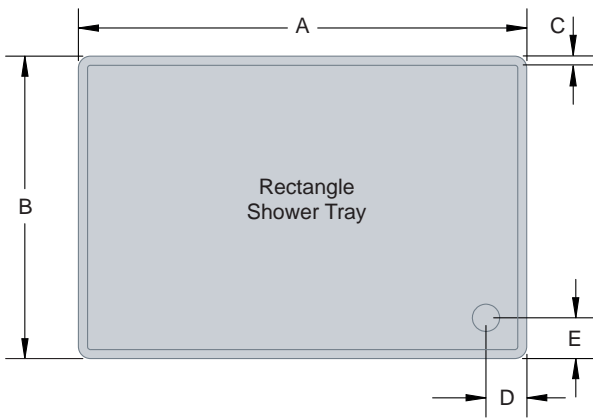

Metro-K Wall Hung Pan

Other Dimensions
 Tray Height: 45mm
 Waste hole: 90mm

Low Profile Shower Trays - Square

Size (mm)	A	B	C	D	E
700 x 700	700	700	52	135	135
760 x 760	760	760	52	135	135
800 x 800	800	800	52	135	135
900 x 900	900	900	52	135	135
1000 x 1000	1000	1000	52	135	135